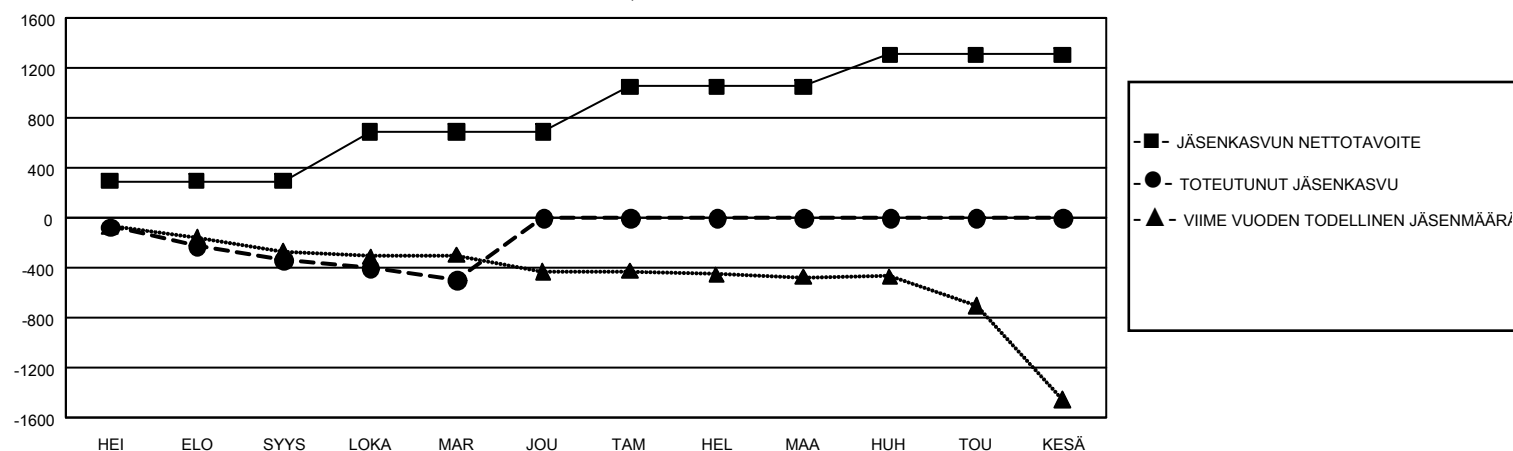

TAVOITTEET JA JÄSENET, KUMULATIIVINEN

LAKKAUTETUT KLUBIT: 21

269 CLUBS OF 1081 LISÄNNY YHDEN TAI USEAMMAN UUTTA JÄSENTÄ

SUKUPUOLIJAKAUMA

MIES	20,591 (80.27%)
NAINEN	5,060 (19.73%)

ERONNEET JÄSENET

KUOLLUT	97
KLUBI LAKKAUTETTU	0
MUU	782
YHTEENSÄ	879

[KLIKKAA TÄSTÄ NÄHDÄKSESI KUMULATIIVISET JÄSENTIEDOT](#)

PERHEJÄSENIÄ YHTEENSÄ	508
PERHEJÄSENET, JOTKA MAKSAVAT PUOLET JÄSENMAKSUSTA	254