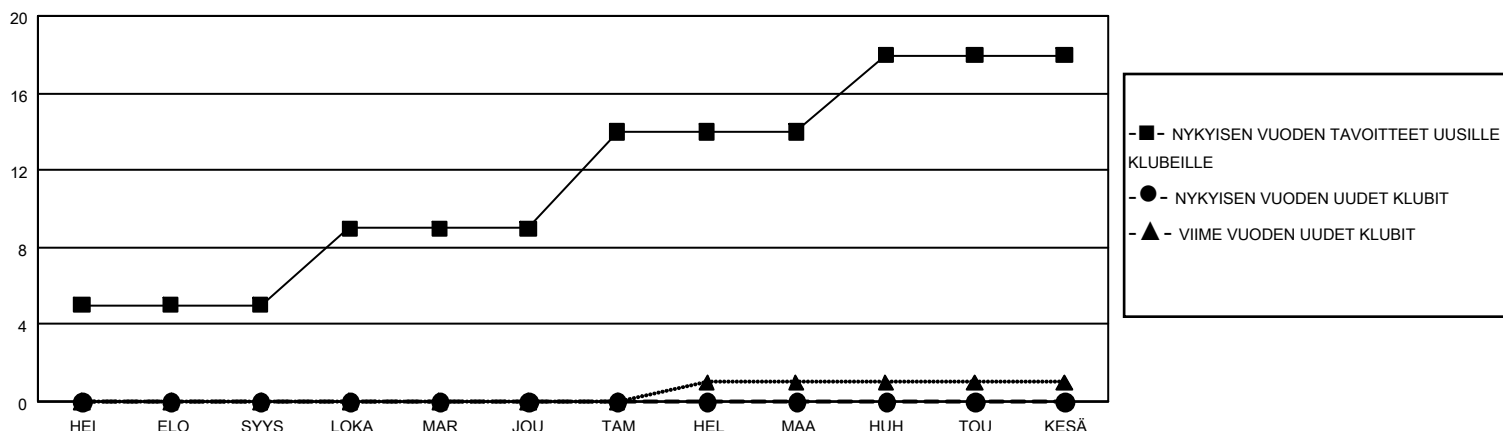

GMT MONTHLY MEMBERSHIP PROGRESS REPORT

Results as of: 11/30/2019

Multiple District 107

LOCATION: FINLAND

GMT: OPEN

GMT VAALIPIIRI 4

Klubit				jäsentä			
TULOKSET 2019-2020				TULOKSET 2019-2020			
NELJÄNNES	UUDEN KLUBIN TAVOITE	UUDET KLUBIT	LOPETETUT KLUBIT	NELJÄNNES	JÄSENKASVUN NETTOTAVOITE	TOTEUTUNUT JÄSENKASVU	POISTETUT JÄSENET (mukaan lukien siirrot)
HEI/ELO/SYYS	15	0	14	HEI/ELO/SYYS	882	214	494
LOKA/MAR/JOU	12	0	7	LOKA/MAR/JOU	1,176	237	385
TAM/HEL/MAA	15	0	0	TAM/HEL/MAA	1,098	0	0
HUH/TOU/KESÄ	12	0	0	HUH/TOU/KESÄ	765	0	0

TAVOITTEET JA UUDET KLUBIT, KUMULATIIVINEN